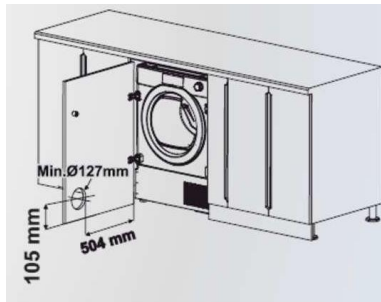

CBTD7 A1TE-S 759€

- Secadora con bomba de calor de integración total
- Capacidad 7Kg.
- Clasificación energética A+
- Inicio diferido
- 15 Programas
- Secado electrónico por sensores de humedad
- Tecnología NFC, permite añadir funcionalidades a la secadora a través del Smartphone