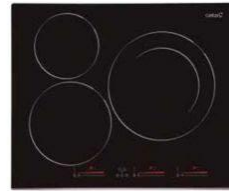

INSB 6003BK 340€

- Inducción independiente
- Potencia total 7,100 W
- 9 Niveles de potencia
- Control táctil deslizante
- Con función Booster
- Función temporizador
- Fuego grande 30 Cms.

ZANUSSI